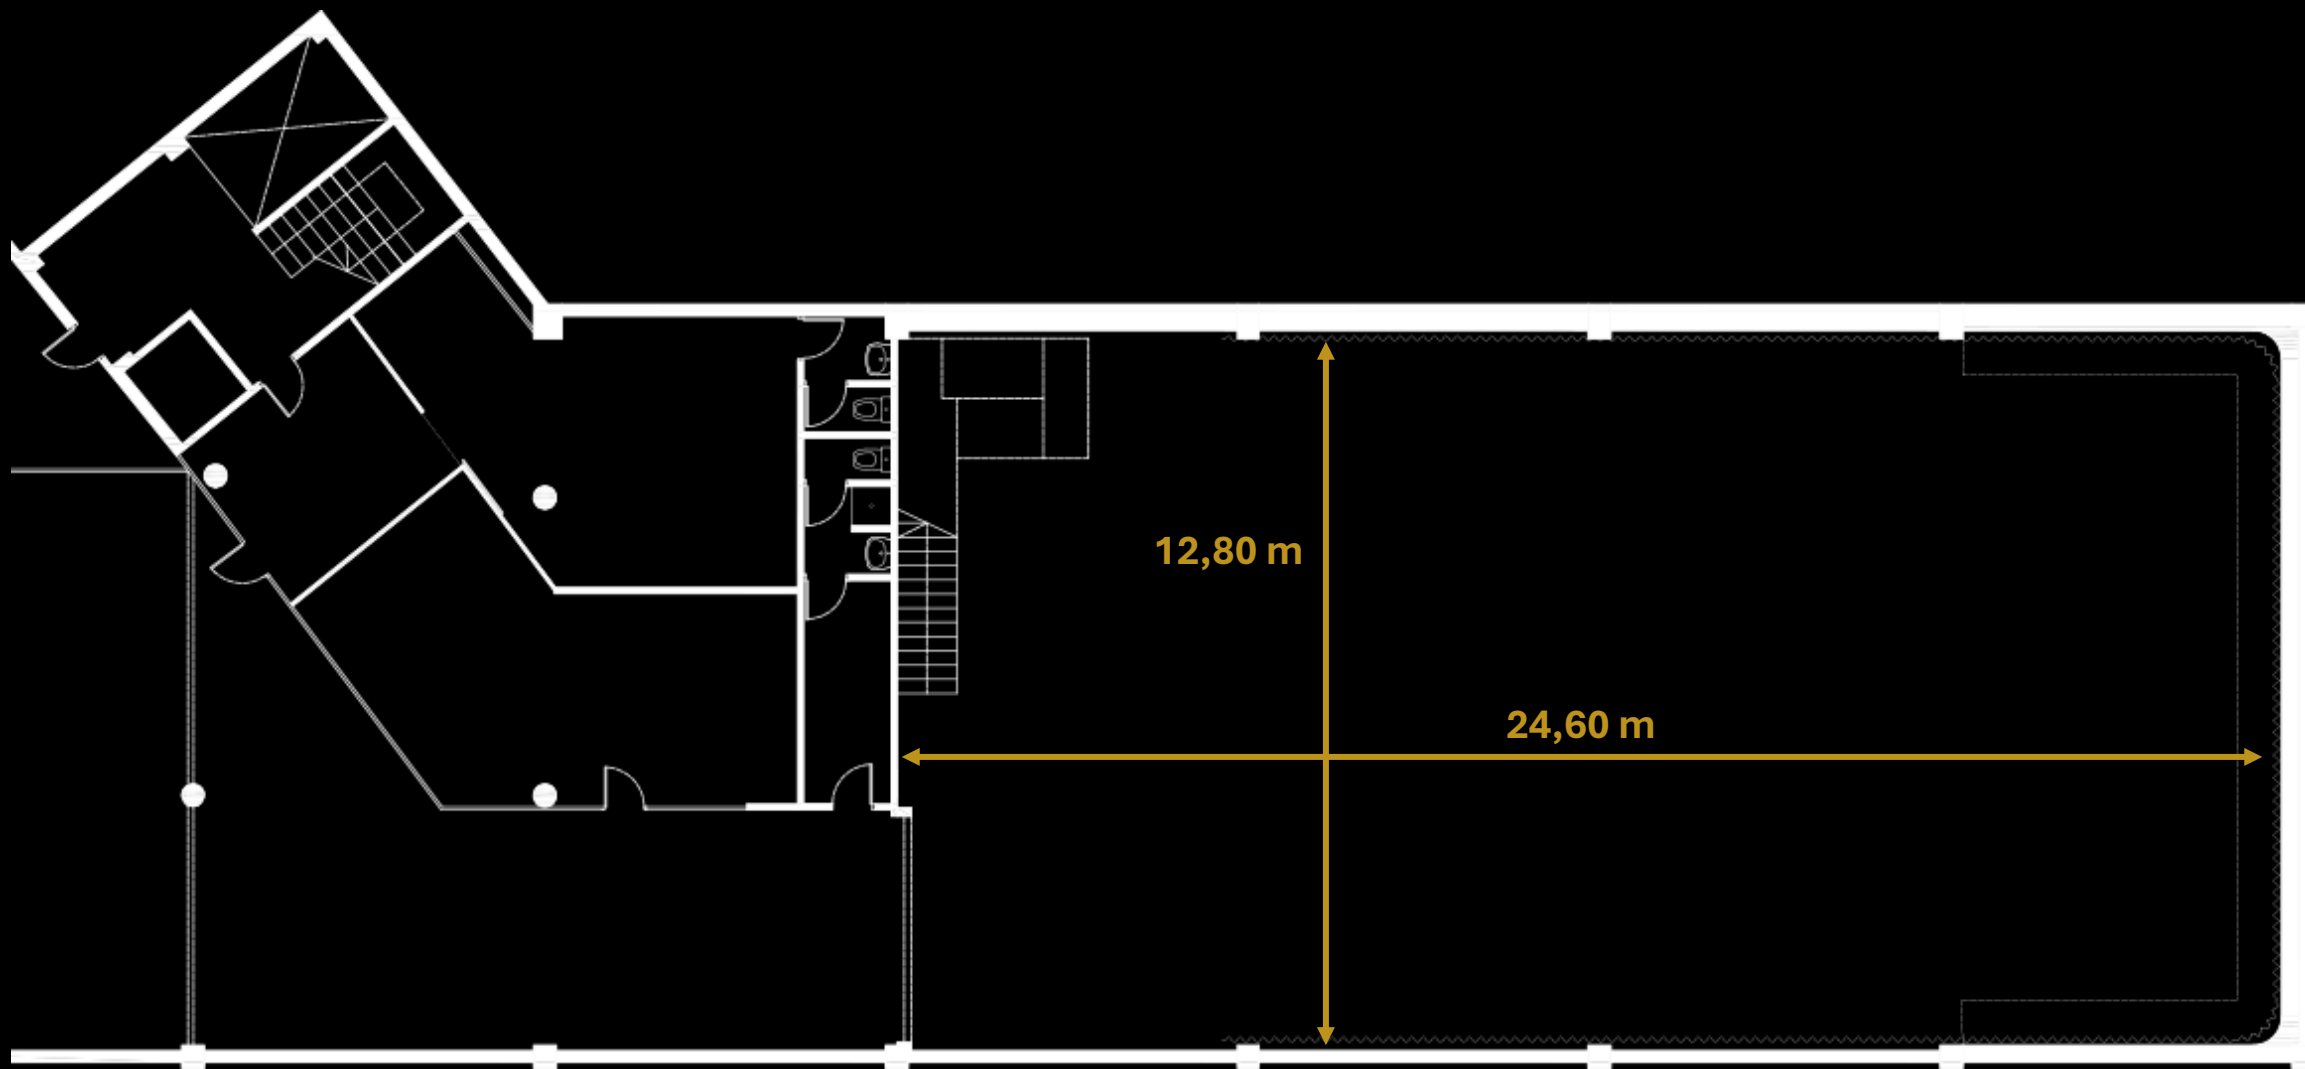

Planta Baixa – Planta baja – Ground floor