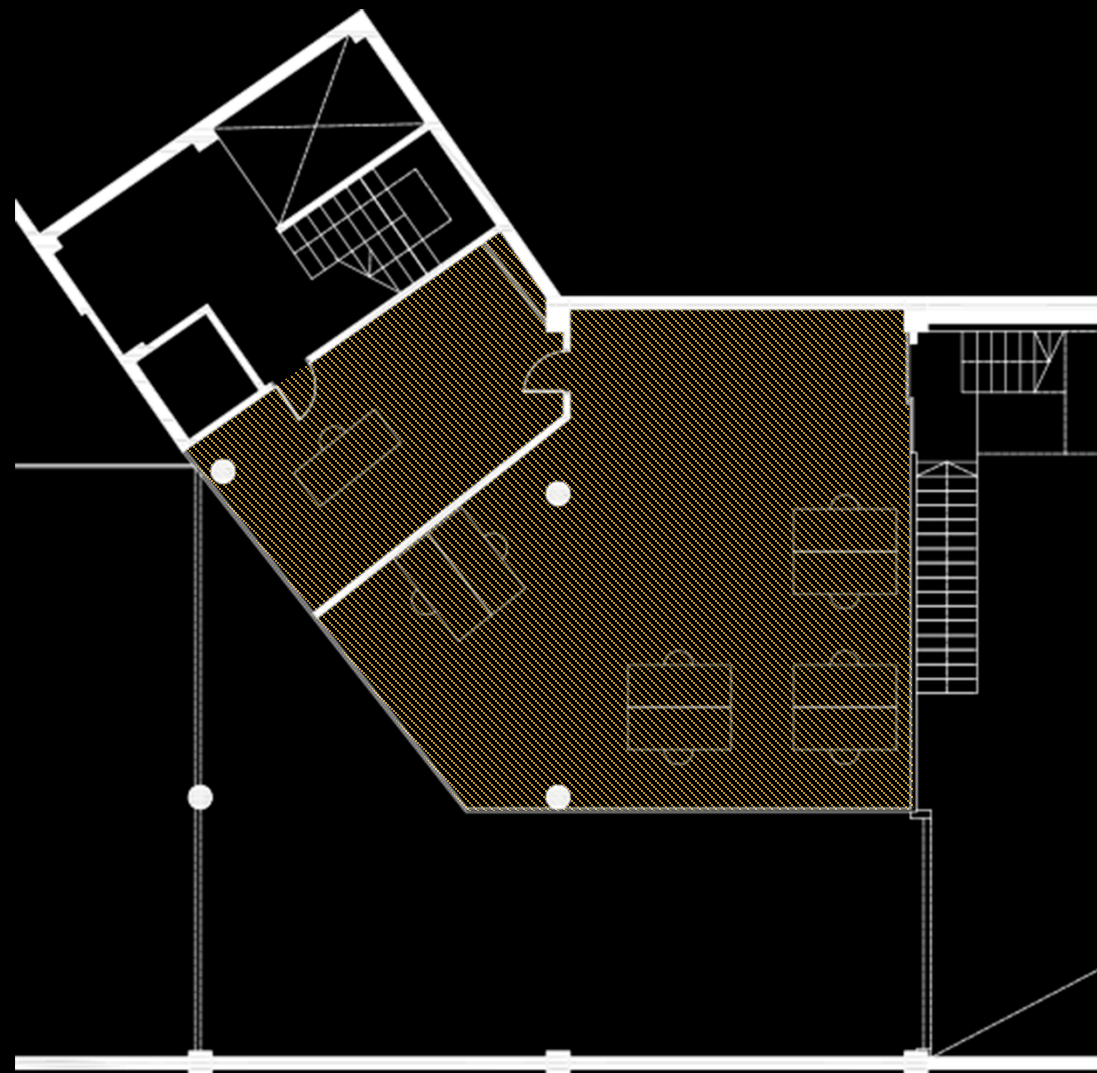

Oficines de producció – Oficinas de producción – Production offices – 92 m²