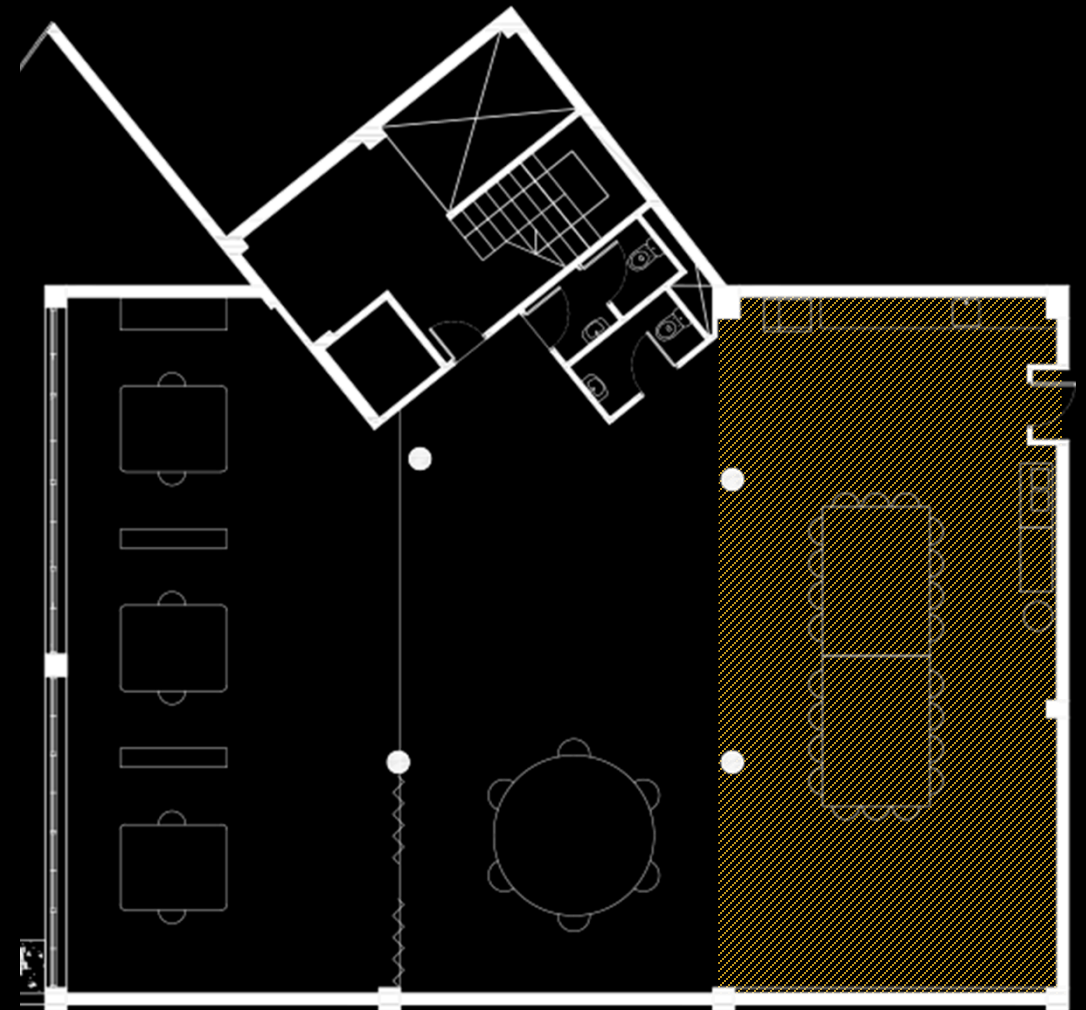

<https://maps.app.goo.gl/HQ3zMvA8Hwo3oxk47>

- Dimensiones:

315 m² (12,80 x 24,60 m x h 6,50 m)

- Cortina negra perimetral + Ciclorama.

- Entrada para camiones.

- Otros espacios:

Oficinas de producción, con climatización: 92 m²

- Dimensions:

315 m² (12,80 x 24,60 m x h 6,50 m)

- Black perimeter curtain + Cyclorama.

- Truck entrance.

- Facilities:

Production offices, with air conditioning: 92 m²

Costume and make-up area: 35 m²

Kitchen and dining room: 82 m²

Localització – localización – location

Planta Baixa – Planta baja – Ground floor

Cortina perimetral negra & ciclorama - black perimeter curtain and cyclorama

Vestuari i maquillatge – Vestuario y maquillaje – Costume and make-up – 35 m²

Oficines de producció – Oficinas de producción – Production offices – 92 m²

Cuina i menjador – Cocina y comedor – Kitchen and dining room – 82 m²

DETALL 04 S.L.

zeroquatre@zeroquatre.com

+34 600 449 271

Rios Rosas 30, 08940