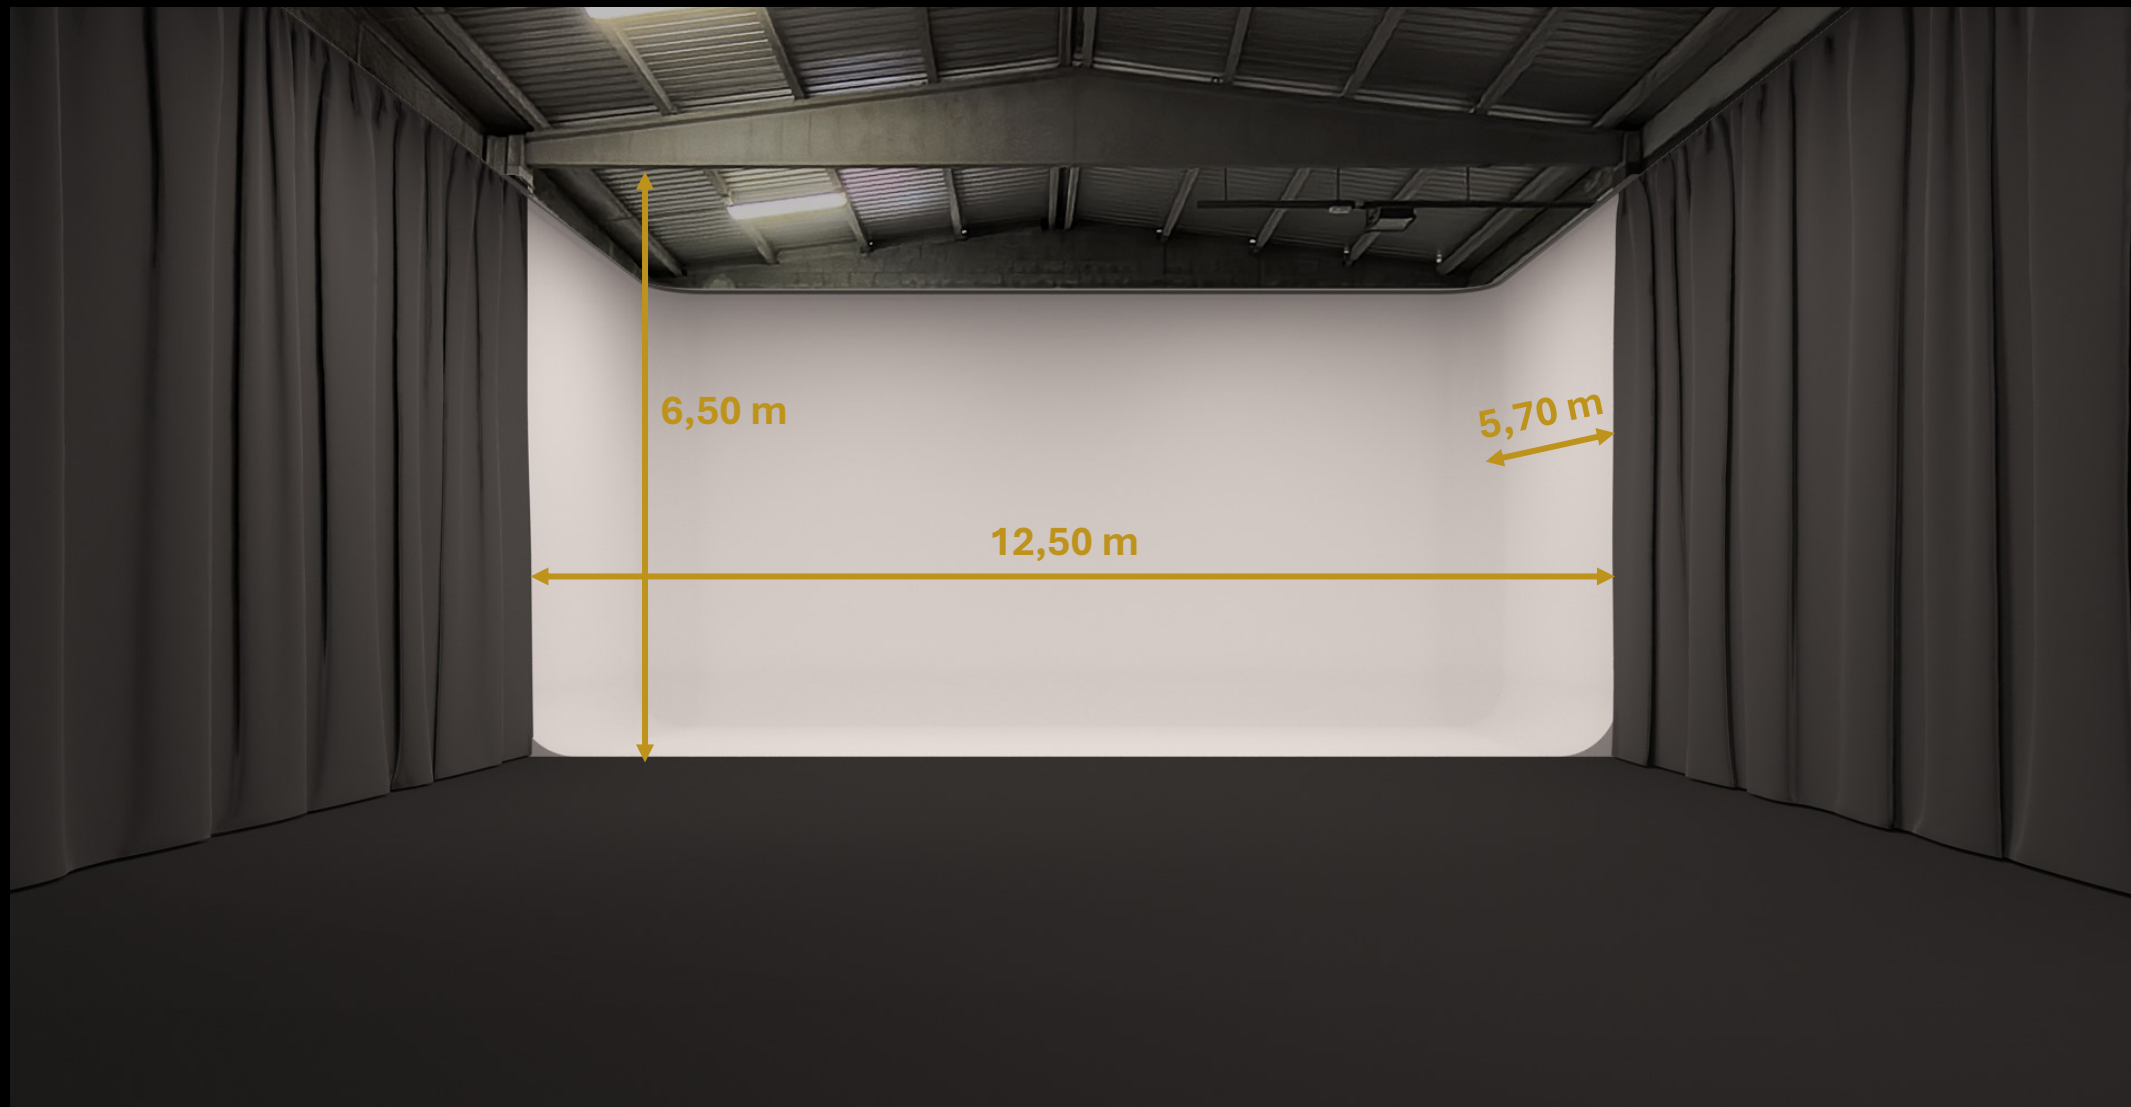

Cortina perimetral negra & ciclorama - black perimeter curtain and cyclorama